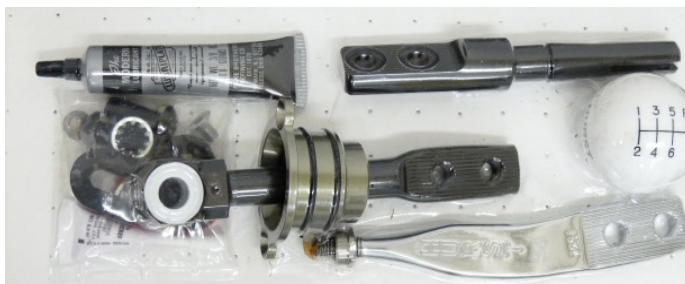

Schaltwegverkürzung

Ergibt eine kurze und „knackige“ Schaltung.
Originaler oder zwei zusätzliche Schaltknäufe
zur Auswahl.

Material, inkl. Montage CHF 990.--

Bodenmatten, vorn mit SS Logo

Lizenziertes GM Originalzubehör.

CHF 990.—

Lizenziertes GM Originalzubehör.